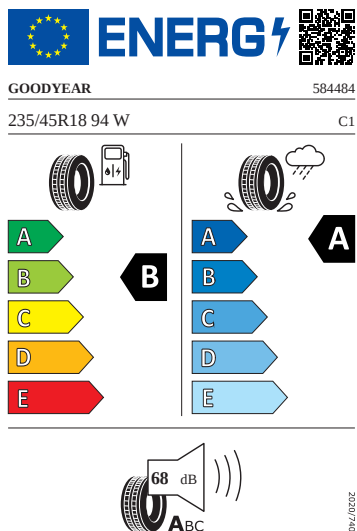

Vnější výbava

- Nápis na pátých dveřích v odstínu Dark Chrome
- Lišty na předním nárazníku a zadním difuzoru v odstínu Dark Chrome
- Střešní nosič v odstínu Dark Chrome
- Elektrické otevírání víka zavazadlového prostoru s funkcí virtuálního pedálu
- Lišty oken v odstínu Dark Chrome
- El. sklápění pro vnější zpětná zrcátka s aut. stmíváním u řidiče, elektricky nastavitelná a vyhřívaná, s paměťovou funkcí a osvětlením nástupního prostoru
- Automatické parkování s parkováním na dálku
- Matrix-LED přední světlomety s funkcí do špatného počasí
- Top LED zadní světlomety s animovanými ukazateli směru jízdy
- Ukazatel stavu kapaliny ostřikovačů
- Tažné zařízení sklopné - elektronicky odjistitelné s asistentem pro manévrování s přívěsem
- Panoramatické střešní okno

Motor a převodovka

- Systém Start/Stop
- Škrabka na led ve víku palivové nádrže

Vnitřní vybavení

- Multifunkční kožený vyhřívaný volant s pádly

Energetické štítky pneumatik

- Goodyear 235/45 R18

- Pirelli 235/45 R18

- Bridgestone 235/45 R18

2020/7/40