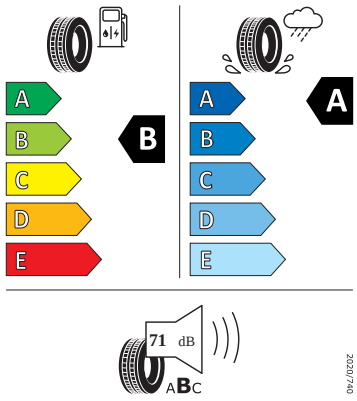

Kola a pneumatiky

- Nepřímá kontrola tlaku v pneumatikách
- Pneumatiky 205/50 R17 89V
- Rezervní kolo (neplnohodnotné)
- Krytky šroubů kol
- Bezpečnostní šrouby kol
- Stratos 17" stříbrná

Motor a převodovka

- Systém Start/Stop

Vnitřní vybavení

- Multifunkční vyhříváný kožený volant s pádly

Energetické štítky pneumatik

- Bridgestone 205/50 R17

BRIDGESTONE 13650

205/50 R17 89 V C1

- NEXEN 205/50 R17