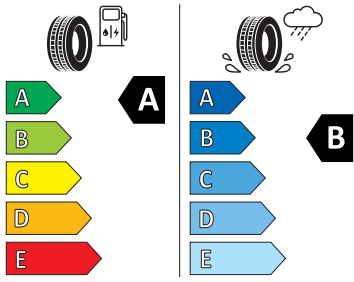

Vnější výbava

- Uzávěr palivové nádrže
- Vnější zrcátka na straně řidiče konvexní, na straně spolujezdce konvexní
- Kryt vnějšího zpětného zrcátka a různé nastavbové díly v barvě vozidla
- Mřížka chladiče
- Elektricky nastavitelná a vyhřívaná vnější zpětná zrcátka
- LED přední světlomety s LED denním svícením
- Stěrač zadního okna s ostřikovačem a stupňovým intervalem stírání
- Parkovací senzory vpředu a vzadu

Motor a převodovka

- Madlo ruční brzdy kožené
- Systém start-stop s rekuperací

Kola a pneumatiky

- Nepřímá kontrola tlaku v pneumatikách
- Pneumatiky 185/65 R15 88H
- Kryty pro kola z lehké slitiny
- Bezpečnostní šrouby kol
- Kola z lehké slitiny Rotare Aero 5,5J x 15" stříbrná

Vnitřní vybavení

- Multifunkční kožený volant pro DSG s pádly

Energetické štítky pneumatik

- Continental 185/65 R15

Continental 0314699

185/65 R 15 88 H

C1

2020/740