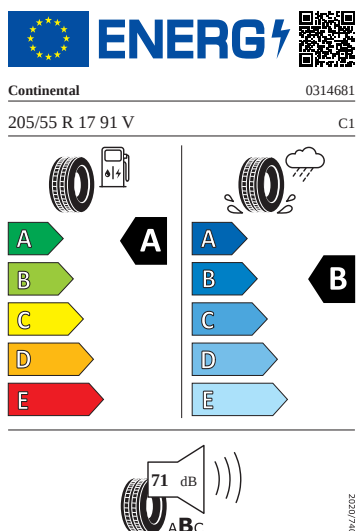

Ostatní

- Adaptér zásuvky tažného zařízení
- Sada nářadí a zvedák vozu

Vnitřní vybavení

- Vyhřívaný multifunkční kožený volant s pádly

Energetické štítky pneumatik

- Continental 205/55 R17

- Michelin 205/55 R17

ENERGY

MICHELIN 069790

205/55R17 91 V C1

68 dB

2020/740

- Continental 205/55 R17

ENERGY

Continental 0358161