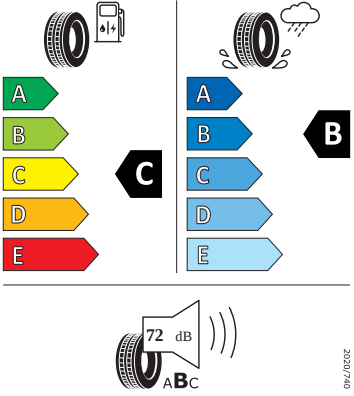

Vnitřní vybavení

- Sportovní multifunkční vyhřívaný kožený volant s pádky a plaketkou Monte Carlo

Energetické štítky pneumatik

- Continental 215/40 R18

Continental

0314666

215/40 R 18 89 W XL

C1