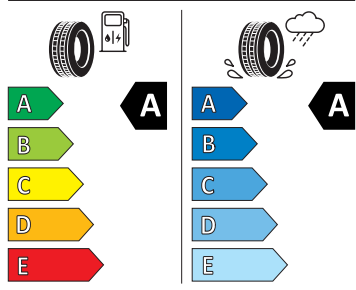

- Světelný a dešťový senzor
- Světla na čtení vpředu 2x
- Světla pro jakékoli počasí, odbočovací a dálniční světla
- Tísňové volání eCall+
- Tříbodové automatické bezpečnostní pásy zadní vnější se štítkem ECE
- Ukazatel stavu kapaliny v ostřikovači
- USB-C u vnitřního zpětného zrcátka
- USB-C vpředu
- Virtuální kokpit 10"
- Vnější zpětná zrcátka el. nastavitelná, sklopná, vyhřívaná
- Volba jízdního režimu
- Volitelný infotainment systém (MIB3)
- Vyhřívané čelní sklo
- Vyhřívání předních a zadních sedadel
- Výškově nastavitelná přední sedadla s bederní opěrkou
- Zadní spoiler

Energetické štítky pneumatik

- Bridgestone 225/45 R19

Bridgestone

23542

225/45 R19 96 W XL

C1

2020/740