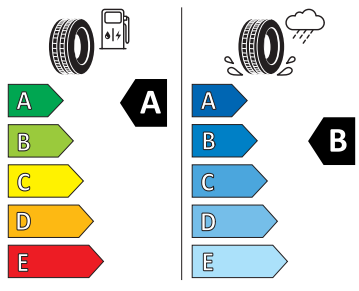

MICHELIN

131509

205/55R16 91 H

C1

2020/7/40