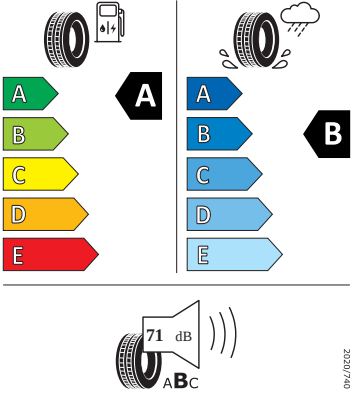

- Goodyear 205/55 R16