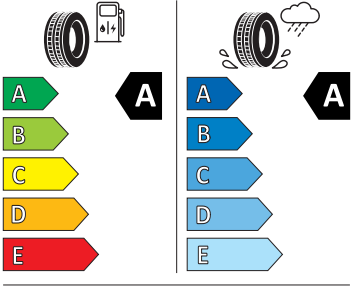

BRIDGESTONE 13264

205/60 R16 92 H C1