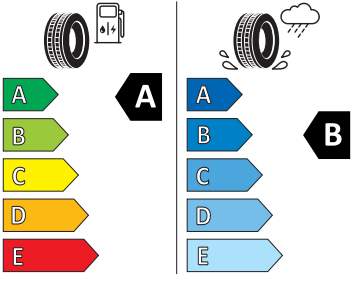

## Energetické štítky pneumatik

- Bridgestone 205.0/60.0 R16

BRIDGESTONE 13264

205/60 R16 92 H C1

2020/740

- Goodyear 205.0/60.0 R16

GOODYEAR 546287

205/60R16 92 H C1